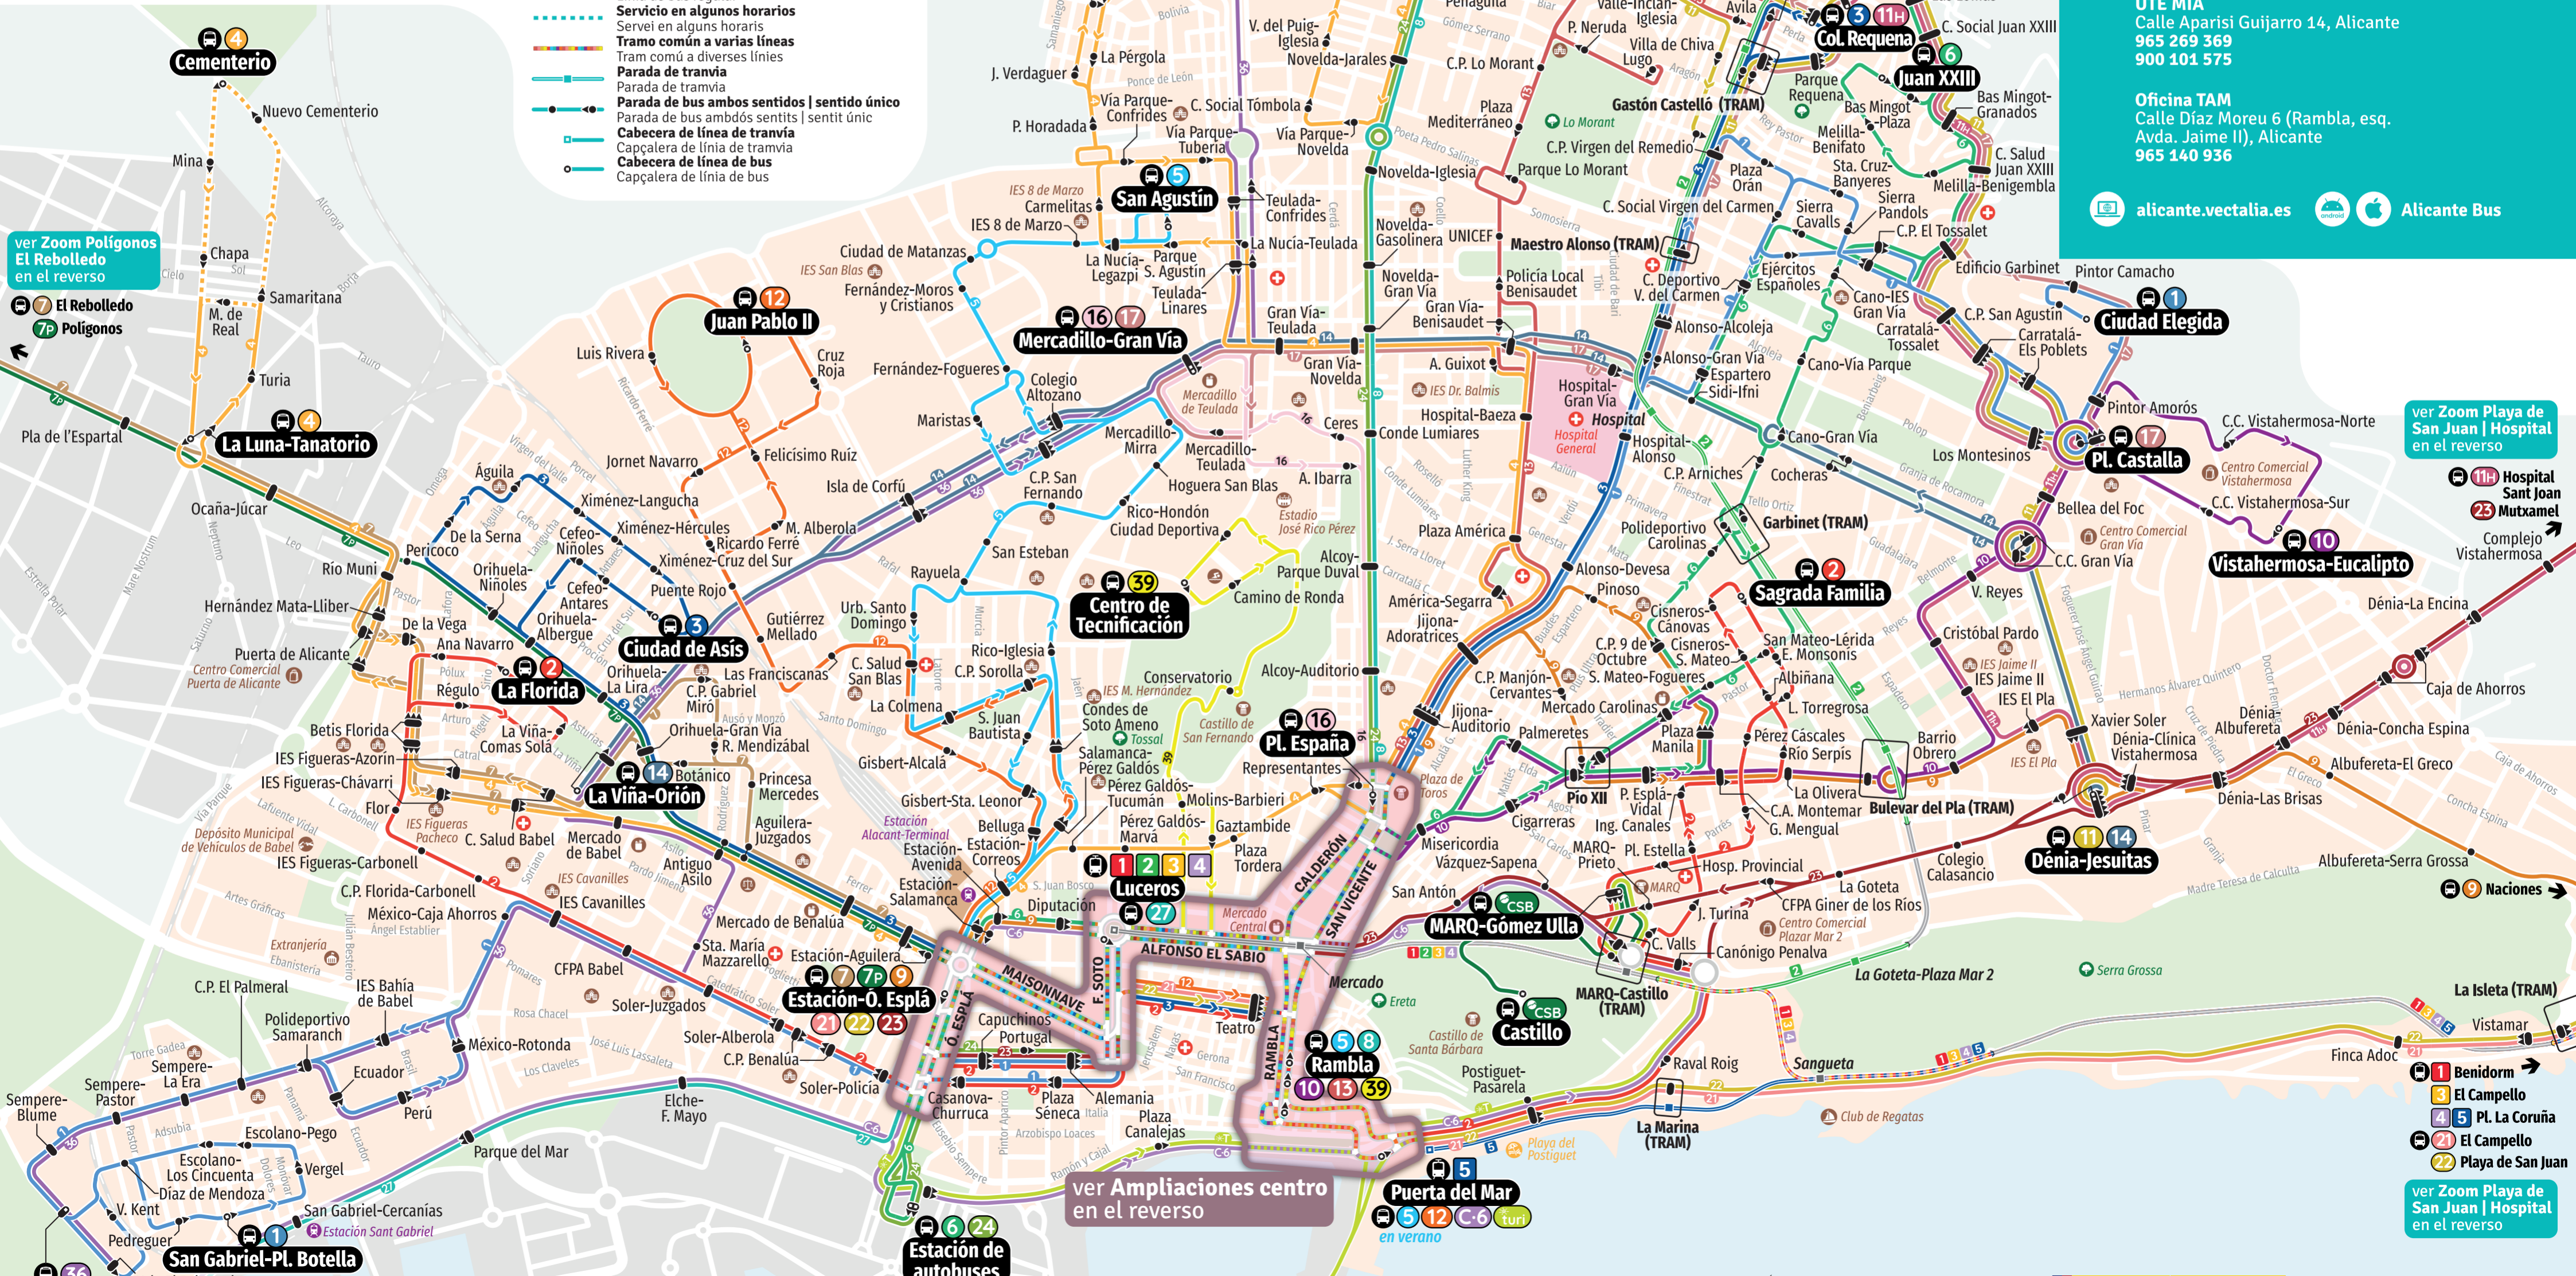

Leyenda Llegend

- Línea de tranvía Línia de tramvia
- Línea de bus regular Línia de bus regular
- - - Servicio en algunos horarios Servei en alguns horaris
- Tramo común a varias líneas Tram comú a diverses línies
- Parada de tranvía Parada de tramvia
- Parada de bus ambos sentidos | sentido único Parada de bus ambdós sentits | sentit únic
- | Cabecera de línea de tranvía Capçalera de línia de tramvia
- | Cabecera de línea de bus Capçalera de línia de bus

Alicante

Transporte público urbano y metropolitano

Oficinas de información Oficines d'informació

UTE MIA
Calle Aparisi Guijarro 14, Alicante
965 269 369
900 101 575

Oficina TAM
Calle Díaz Moreu 6 (Rambla, esq. Avda. Jaime II), Alicante
965 140 936

alicante.vectalia.es Alicante Bus

ver Zoom Polígonos El Rebollo en el reverso

ver Zoom Playa de San Juan | Hospital en el reverso

ver Ampliaciones centro en el reverso

ver Zoom Urbanova Agua Amarga | EUIPO en el reverso

ver Zoom Playa de San Juan | Hospital en el reverso